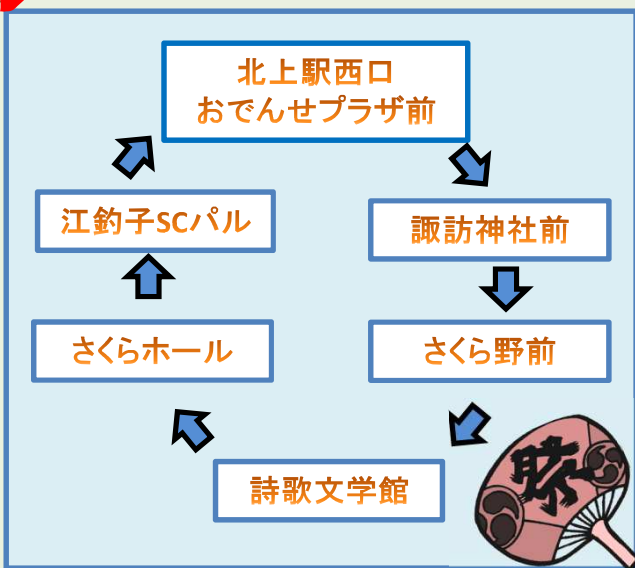

※乗降場所には看板などを設置します。

※チケット販売は北上駅西口おでんせプラザ前乗り場にて行います。

主催/ 北上・みちのく芸能まつり実行委員会
協力/ 株式会社北上交通観光