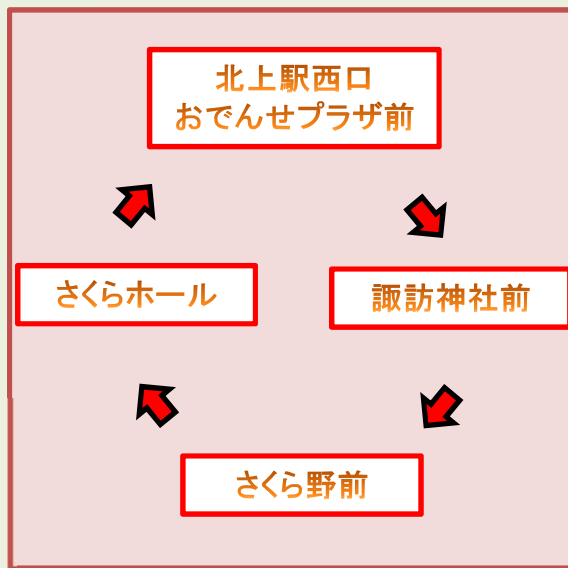

※乗降場所には看板などを設置します。

※チケット販売は北上駅西口おでんせプラザ前乗り場にて行います。

主催/ 北上・みちのく芸能まつり実行委員会
協力/ 株式会社北上交通観光